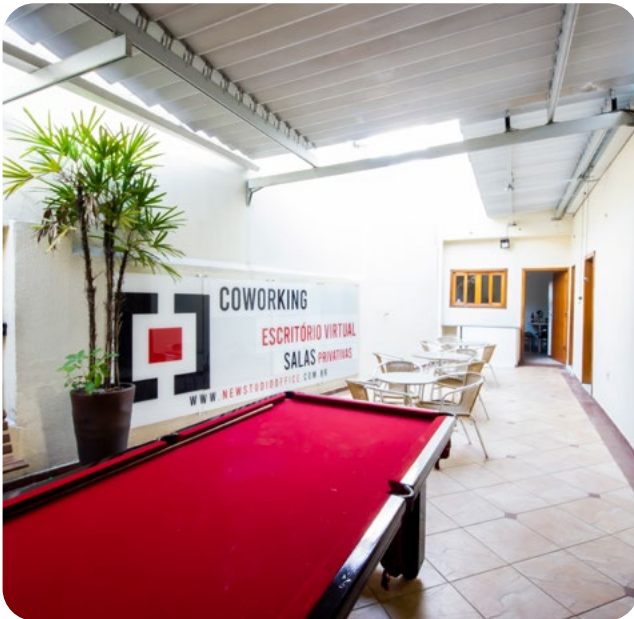

Em nosso espaço de coworking, localizado no Brooklin, você encontrará uma variedade de pensadores inovadores, focados em seus trabalhos e em metas para alcançar o sucesso. Com instalações modernas, eventos com foco em networking e muitas comodidades corporativas, acreditamos que o Unity é o lugar certo para atingir suas metas e realizar os seus sonhos.

O QUE É UM COWORKING?

O Unity oferece a sua empresa:

- Coworking
- Escritórios privativos
- Salas de reunião
- Consultórios
- Salas de treinamento
- Espaço para eventos
- Escritório virtual
- Espaços de convivência
- Copa e cozinha compartilhada

Salas de atendimento e salas de reunião. Espaços de atendimento para 2 a 6 pessoas. Salas de reunião de 2 até 17 pessoas.

Espaços de Alto Padrão

Temos ambientes de trabalho profissionais e inspiradores ideais para negócios de todos os tamanhos e orçamentos.

SALAS DE REUNIÃO

ESPAÇOS DE CONVIVÊNCIA

ESCRITÓRIOS PRIVATIVOS

Nossas salas possuem todos os equipamentos necessários para um treinamento produtiva e com excelência, desde a recepção até wifi, lousa, ar condicionado e um espaço para servir água e café aos seus clientes e alunos.